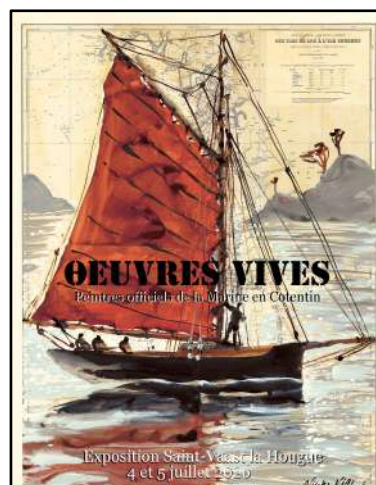

Catalogue de Vente

« Œuvres Vives »

Exposition & Résidence Artistique des Peintres Officiels de Marine

Michèle Battut

Christoff Debusschere

Marie Detrée

Nicolas Vial

Michèle Battut

Michèle Battut naît en 1946 et grandit dans le Pas-de-Calais. Elle entre en 1963 à l'Académie de la Grande Chaumière à Paris dans l'atelier de Jean Aujame (1905-1965), puis l'année suivante à l'École des Beaux-arts de Paris dans l'atelier de Roger Chapelain-Midy (1904-1992). Lauréate du prix de la Casa de Velázquez en 1971, elle séjourne un an à Madrid. Elle devient sociétaire en 1972 du Salon d'Automne et en 1973 du Salon des artistes français dont elle présidera la section peinture en 1985.

Ses différents voyages la mènent aux quatre coins du globe et lui inspirent des paysages intemporels. Exposée partout en France mais aussi au Japon et aux États-Unis, les tableaux de Michèle Battut sont régulièrement primés. Ses lithographies illustrent des éditions limitées de grands ouvrages classiques et figurent dans le Livre international de la paix, ouvrage collectif publié aux Éditions Pierre et Philippe de Tartas en 1994. L'artiste devient membre de l'Académie de Marine en 2019 et Chevalier de l'ordre du Mérite maritime en 2022.

Veilleur de Gatteville

Reproduction numérotée sur métal – 55 x 45 cm : 1500€

La vaquelotte à Barfleur

Huile sur toile – 61 x 50 cm : 5000€

Reproduction numérotée sur métal – 55 x 45 cm : 1500€

Dans le port de Barfleur
Huile sur toile – 46 x 38 cm : 3600€